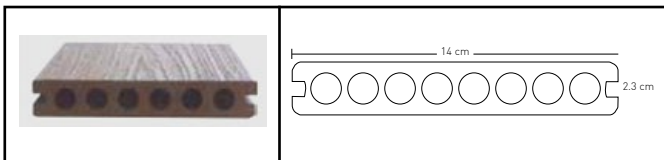

Descripción de Material

| | |
|--|-------------|
| Clave | ISRI / USRI |
| Largo | 2.80 m |
| Ancho | 14 cm |
| Espesor | 2.3 cm |
| Peso x tabla | 8.28 kg |
| Se requieren 26 grapas y 26 tornillos por m ² para la instalación del deck. Cada pieza equivale y cada m ² equivale a 2.551 piezas (se surte pieza completa) | |

SILVER PEARL

M.R.

www.tramaderas.com

Horario de Atención 01 800 953 0200
Lunes a Viernes de 9:00 a 18:00 hrs

UNGRAVA

SILVER PEARL

Características

- El centro está compuesto de 60% fibra de madera, 30% de HDPE (Polietileno de alta densidad) y 10% de aditivos.
- La capa externa (envolvente) es de 100% "Engineering Plastic".
- Tiene una alta resistencia al tránsito, a las manchas, a las rayaduras y a la decoloración.
- Bello como la madera.
- Ofrece a los usuarios el máximo rendimiento y satisfacción.
- La cubierta protectora ("Engineering Plastic Cover"), que envuelve las 4 caras del deck, le confiere la más alta resistencia a los efectos de la intemperie.
- De gran fuerza y dureza.
- Puede ser instalado utilizando cualquiera de las caras del deck.
- Test de Flexibilidad: ASTM D7032-15, flexibilidad (MOR) 29.5 Mpa.
- Absorción de agua: .02% ASTM D7031-11 (80 J)
- Uso residencial y comercial.