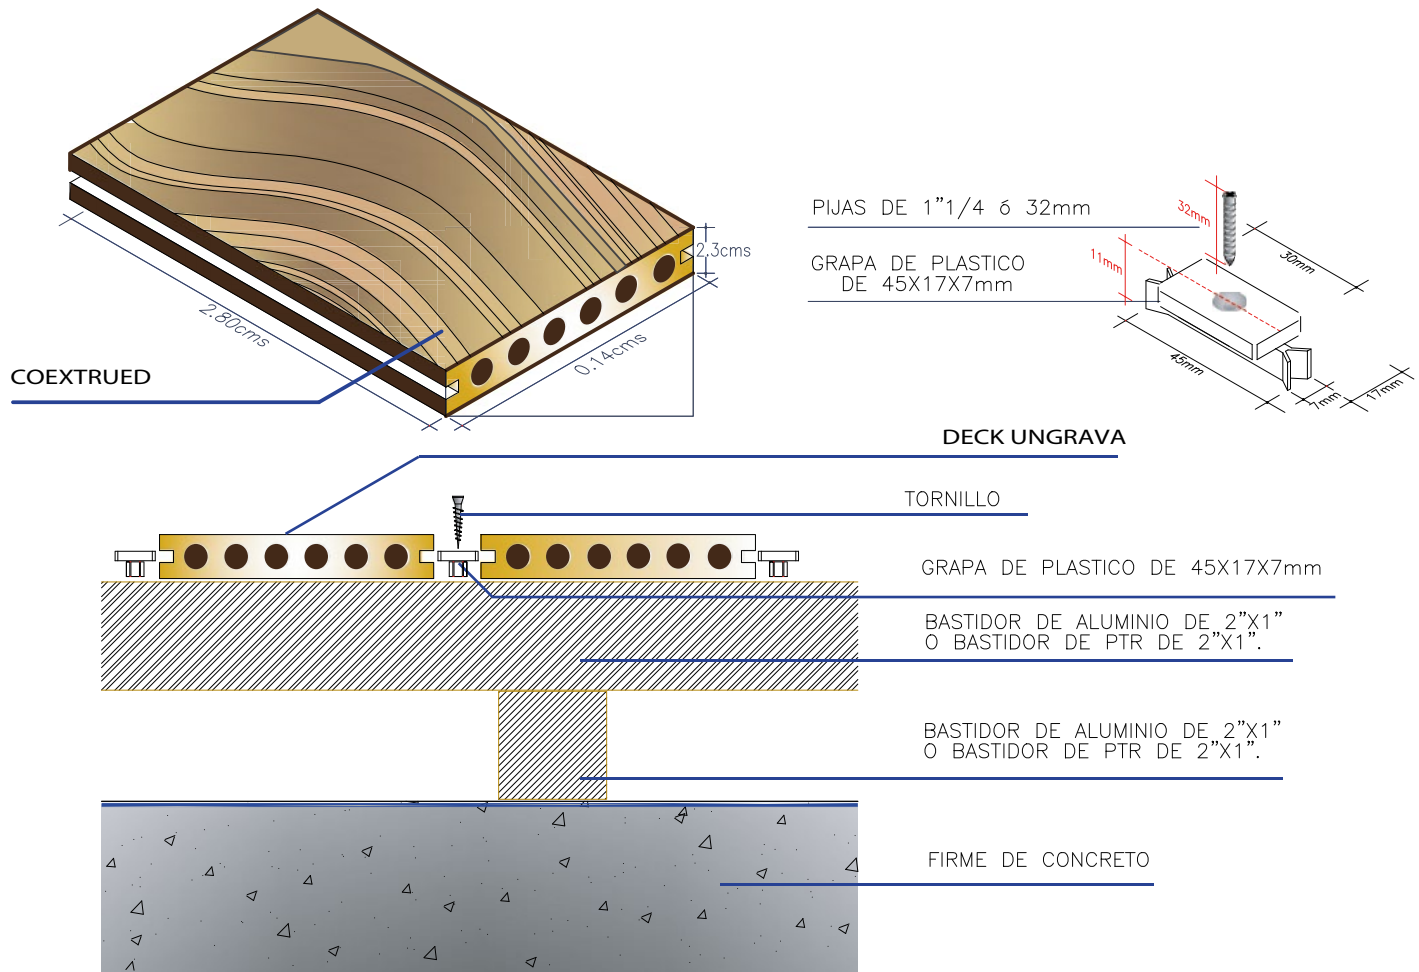

SILVER PEARL

M.R.

www.tramaderas.com

Horario de Atención 01 800 953 0200
Lunes a Viernes de 9:00 a 18:00 hrs

UNGRAVA

SILVER PEARL

Características

- El centro está compuesto de 60% fibra de madera, 30% de HDPE (Polietileno de alta densidad) y 10% de aditivos.
- La capa externa (envolvente) es de 100% "Engineering Plastic".
- Tiene una alta resistencia al tránsito, a las manchas, a las rayaduras y a la decoloración.
- Bello como la madera.
- Ofrece a los usuarios el máximo rendimiento y satisfacción.
- La cubierta protectora ("Engineering Plastic Cover"), que envuelve las 4 caras del deck, le confiere la más alta resistencia a los efectos de la intemperie.
- De gran fuerza y dureza.
- Puede ser instalado utilizando cualquiera de las caras del deck.
- Test de Flexibilidad: ASTM D7032-15, flexibilidad (MOR) 29.5 Mpa.
- Absorción de agua: .02% ASTM D7031-11 (80 J)
- Uso residencial y comercial.

M.R.

www.tramaderas.com

Horario de Atención 01 800 953 0200
Lunes a Viernes de 9:00 a 18:00 hrs

UNGRAVA

SILVER PEARL

DETALLE DE BASTIDOR PARA INSTALAR DECK SILVER PEARL DE UNGRAVA

www.tramaderas.com

Horario de Atención 01 800 953 0200
Lunes a Viernes de 9:00 a 18:00 hrs