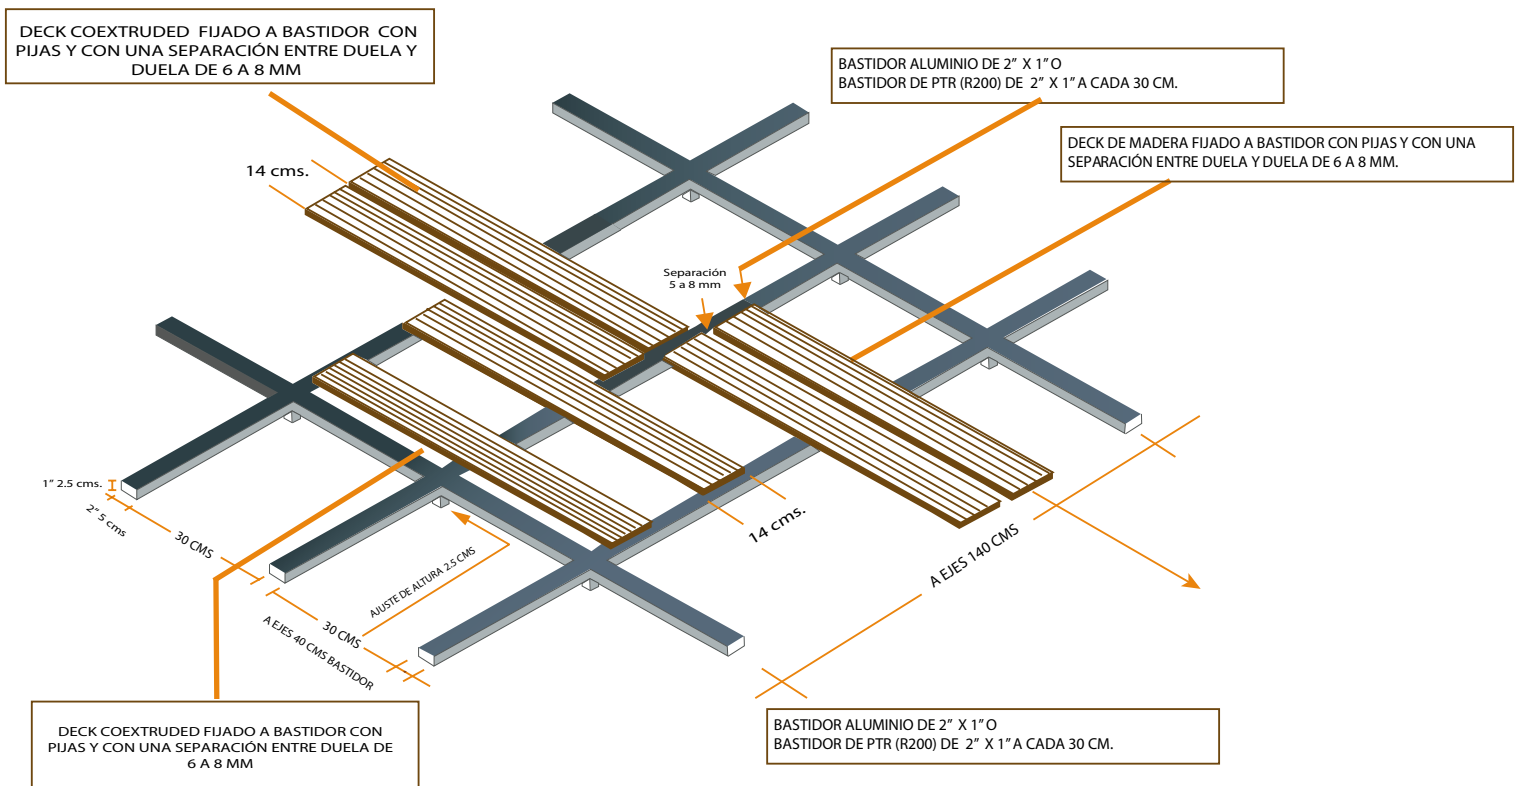

UNGRAVA

SILVER PEARL

DETALLE DE BASTIDOR PARA DECK SILVER PEARL DE UNGRAVA ISOMÉTRICO

M.R.

www.tramaderas.com

Horario de Atención 01 800 953 0200
Lunes a Viernes de 9:00 a 18:00 hrs