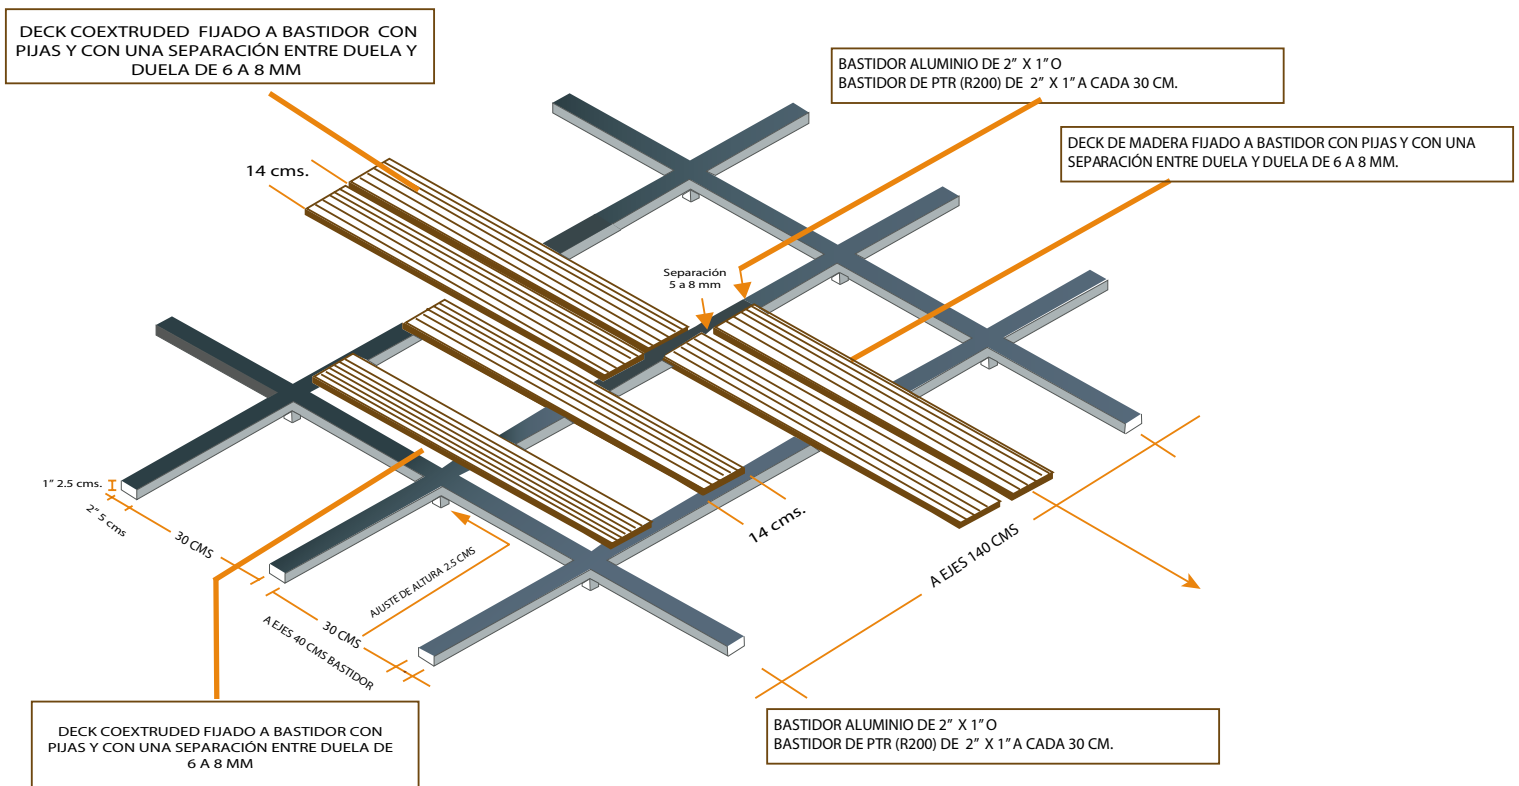

M.R.

UNGRAVA SLATE GREY

UNGRAVA

SLATE GREY

La línea Deck *Slate Grey* de *Ungrava*, fabricado con las más alta calidad y tecnología lo que le confiere, entre otras cosas, una gran resistencia a los efectos de la intemperie.

Descripción de Material

Clave	ISRI / USRI
Largo	2.80 m
Ancho	14 cm
Espesor	2.3 cm
Peso x tabla	8.28 kg
Se requieren 26 grapas y 26 tornillos por m ² para la instalación del deck. Cada pieza equivale y cada m ² equivale a 2.551 piezas (se surte pieza completa)	

SLATE GREY

M.R.

www.tramaderas.com

Horario de Atención 01 800 953 0200
Lunes a Viernes de 9:00 a 18:00 hrs

UNGRAVA

SLATE GREY

Características

- El centro está compuesto de 60% fibra de madera, 30% de HDPE (Polietileno de alta densidad) y 10% de aditivos.
- La capa externa (envolvente) es de 100% "Engineering Plastic".
- Tiene una alta resistencia al tránsito, a las manchas, a las rayaduras y a la decoloración.
- Bello como la madera.
- Ofrece a los usuarios el máximo rendimiento y satisfacción.
- La cubierta protectora ("Engineering Plastic Cover"), que envuelve las 4 caras del deck, le confiere la más alta resistencia a los efectos de la intemperie.
- De gran fuerza y dureza.
- Puede ser instalado utilizando cualquiera de las caras del deck.
- Test de Flexibilidad: ASTM D7032-15, flexibilidad (MOR) 29.5 Mpa.
- Absorción de agua: .02% ASTM D7031-11 (80 J)
- Uso residencial y comercial.

México ■ Guadalajara ■ Hermosillo ■ Monterrey ■ Cancún ■ León ■ Aguascalientes ■ San Luis ■ Toluca ■ Los Cabos ■ Puebla ■ Querétaro

UNGRAVA

SLATE GREY

DETALLE DE BASTIDOR PARA DECK SLATE GREY DE UNGRAVA ISOMÉTRICO