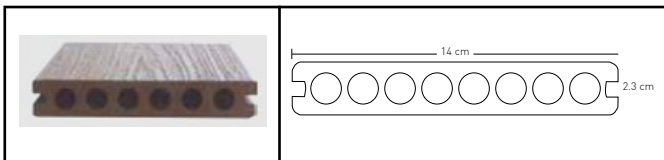

M.R.

UNGRAVA SLATE GREY

UNGRAVA

SLATE GREY

La línea Deck *Slate Grey* de *Ungrava*, fabricado con las más alta calidad y tecnología lo que le confiere, entre otras cosas, una gran resistencia a los efectos de la intemperie.

Descripción de Material

Clave	ISRI / USRI
Largo	2.80 m
Ancho	14 cm
Espesor	2.3 cm
Peso x tabla	8.28 kg
Se requieren 26 grapas y 26 tornillos por m ² para la instalación del deck. Cada pieza equivale y cada m ² equivale a 2.551 piezas (se surte pieza completa)	

SLATE GREY

M.R.

www.tramaderas.com

Horario de Atención 01 800 953 0200
Lunes a Viernes de 9:00 a 18:00 hrs

UNGRAVA

SLATE GREY

Características

- El centro está compuesto de 60% fibra de madera, 30% de HDPE (Polietileno de alta densidad) y 10% de aditivos.
- La capa externa (envolvente) es de 100% "Engineering Plastic".
- Tiene una alta resistencia al tránsito, a las manchas, a las rayaduras y a la decoloración.
- Bello como la madera.
- Ofrece a los usuarios el máximo rendimiento y satisfacción.
- La cubierta protectora ("Engineering Plastic Cover"), que envuelve las 4 caras del deck, le confiere la más alta resistencia a los efectos de la intemperie.
- De gran fuerza y dureza.
- Puede ser instalado utilizando cualquiera de las caras del deck.
- Test de Flexibilidad: ASTM D7032-15, flexibilidad (MOR) 29.5 Mpa.
- Absorción de agua: .02% ASTM D7031-11 (80 J)
- Uso residencial y comercial.