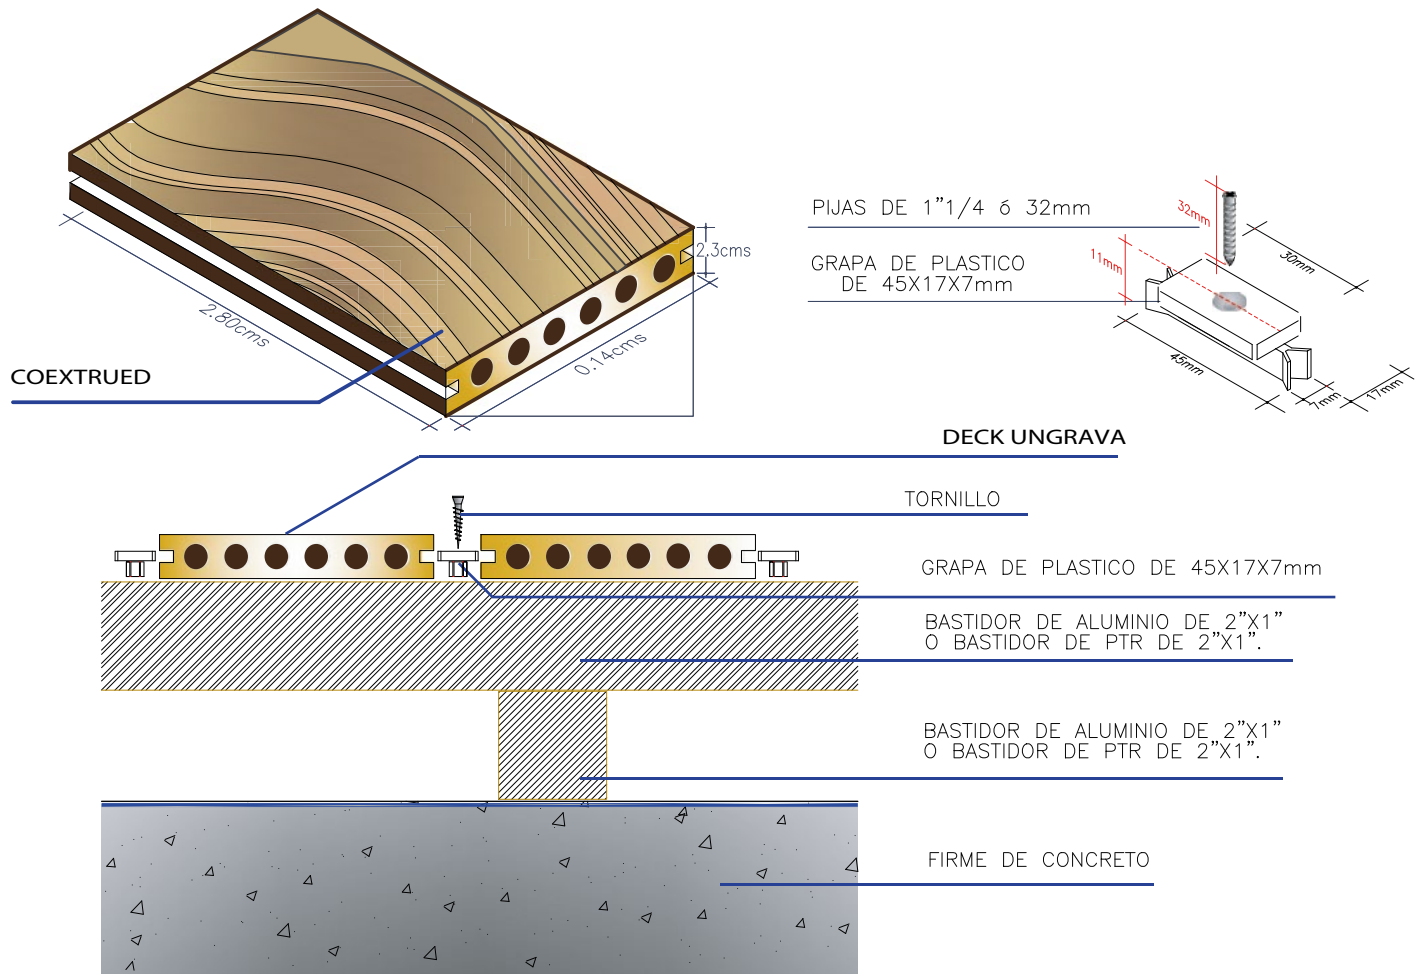

M.R.

UNGRAVA SLATE GREY

UNGRAVA

SLATE GREY

La línea Deck *Slate Grey* de *Ungrava*, fabricado con las más alta calidad y tecnología lo que le confiere, entre otras cosas, una gran resistencia a los efectos de la intemperie.

SLATE GREY

M.R.

www.tramaderas.com

Horario de Atención 01 800 953 0200
Lunes a Viernes de 9:00 a 18:00 hrs

UNGRAVA

SLATE GREY

Características

- El centro está compuesto de 60% fibra de madera, 30% de HDPE (Polietileno de alta densidad) y 10% de aditivos.
- La capa externa (envolvente) es de 100% "Engineering Plastic".
- Tiene una alta resistencia al tránsito, a las manchas, a las rayaduras y a la decoloración.
- Bello como la madera.
- Ofrece a los usuarios el máximo rendimiento y satisfacción.
- La cubierta protectora ("Engineering Plastic Cover"), que envuelve las 4 caras del deck, le confiere la más alta resistencia a los efectos de la intemperie.
- De gran fuerza y dureza.
- Puede ser instalado utilizando cualquiera de las caras del deck.
- Test de Flexibilidad: ASTM D7032-15, flexibilidad (MOR) 29.5 Mpa.
- Absorción de agua: .02% ASTM D7031-11 (80 J)
- Uso residencial y comercial.

M.R.

www.tramaderas.com

Horario de Atención 01 800 953 0200
Lunes a Viernes de 9:00 a 18:00 hrs

UNGRAVA

SLATE GREY

DETALLE DE BASTIDOR PARA INSTALAR DECK SLATE GREY DE UNGRAVA

M.R.

www.tramaderas.com