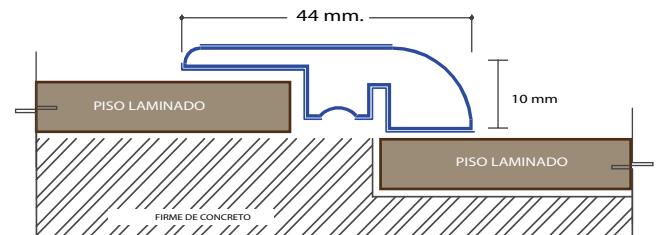

NOBLESS V4

GRÑON OAK

DETALLE DE MOLDURAS

"T" DE EXPANSIÓN

Largo = 2.40 cms

UTILIZADA PARA UNIR DOS PISOS A UN MISMO NIVEL COLOCADO CON CLAVO Y TAQUETE

FRANJA DE TRANSICIÓN

Largo = 2.40 cms

UTILIZADA PARA UNIR PISO LAMINADO CON OTRO PISO A DIFERENTE NIVEL COLOCADO CON CLAVO Y TAQUETE

EJEMPLO DETALLE DE INSTALACIÓN DE MOLDURA

M.R.

www.tramaderas.com

Horario de Atención 01 800 953 0200
Lunes a Viernes de 9:00 a 18:00 hrs