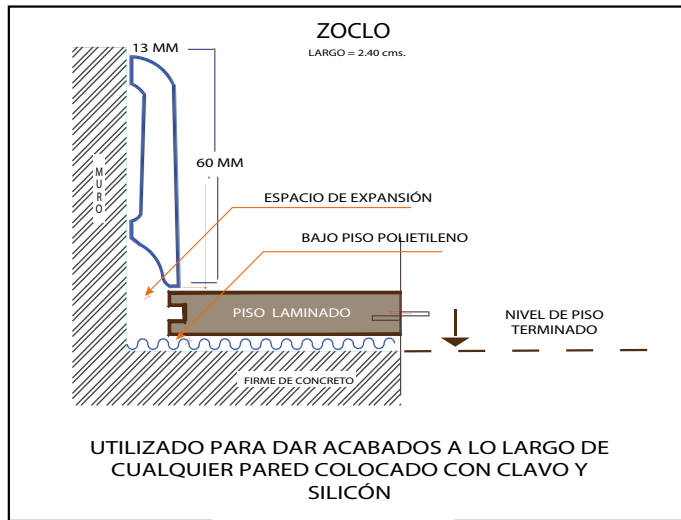

NOBLESS V4

DETALLE DE MOLDURAS

GRIÑON OAK

M.R.

www.tramaderas.com

Horario de Atención 01 800 953 0200
Lunes a Viernes de 9:00 a 18:00 hrs