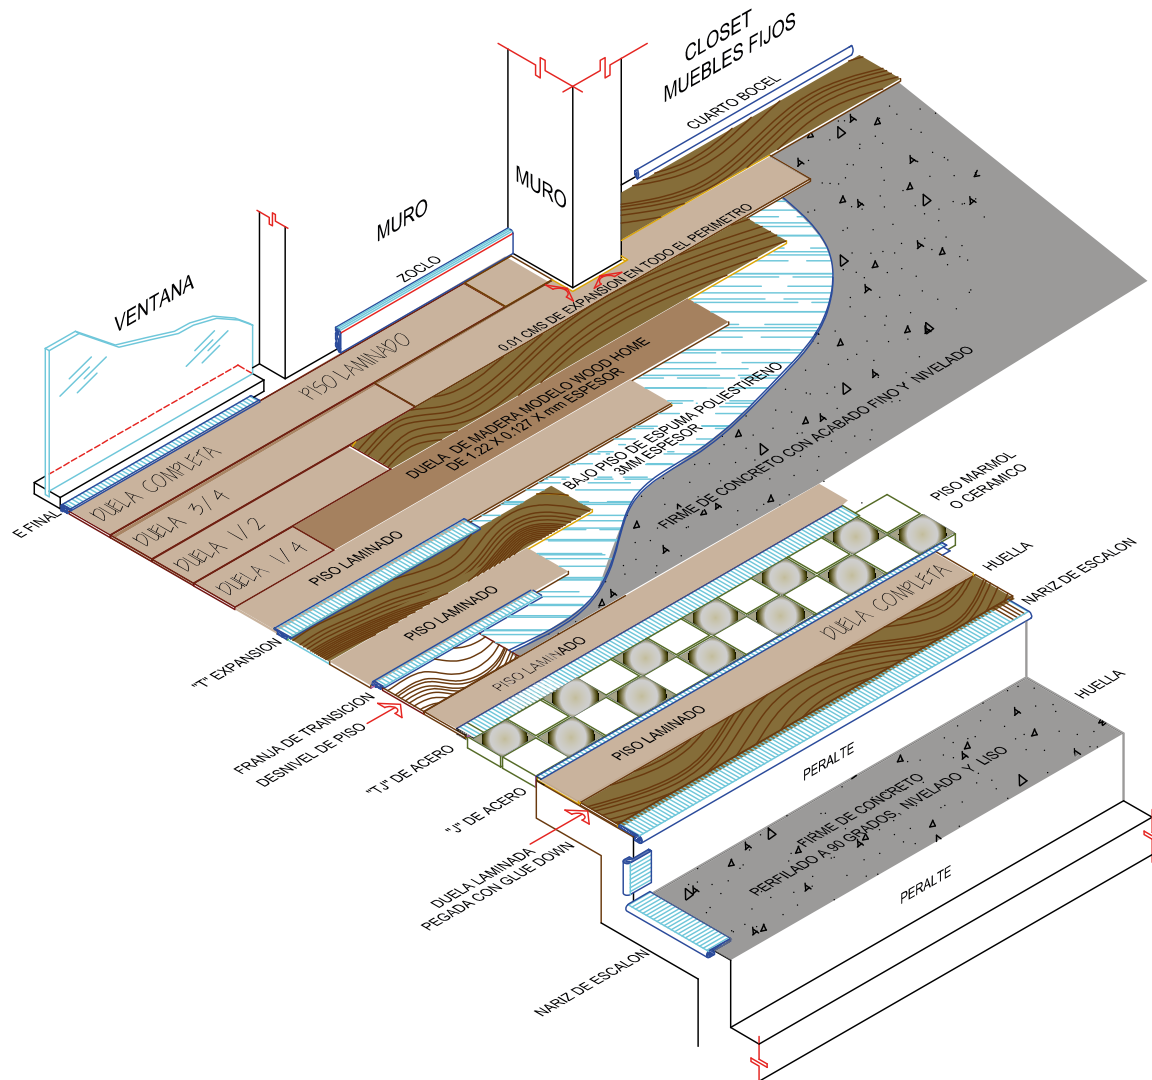

NOBLESS V4

DETALLE DE MOLDURAS

GRÍÑON OAK

M.R.

www.tramaderas.com

Horario de Atención 01 800 953 0200
Lunes a Viernes de 9:00 a 18:00 hrs