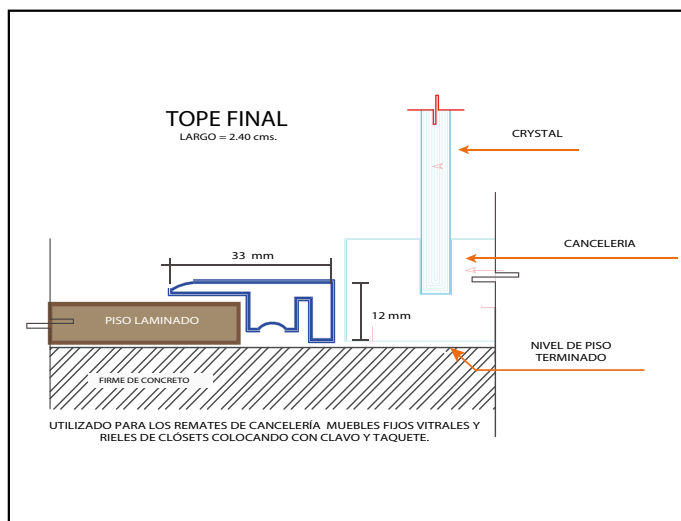

NOBLESS V4

DETALLE DE MOLDURAS

GRIÑON OAK

M.R.

www.tramaderas.com

Horario de Atención 01 800 953 0200
Lunes a Viernes de 9:00 a 18:00 hrs