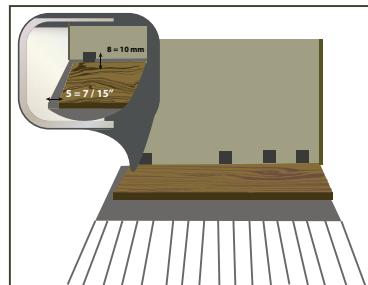

NOBLESS V4

GRÑON OAK

ESPECIFICACIONES PARA LA INSTALACIÓN DE PISOS LAMINADOS

1. Ambientación.

Es imprescindible que el piso se ambiente. Las duelas deberán ser ubicadas mínimo 48 horas (entre 3 y 5 días), en donde serán colocadas abriendo las cajas para permitir que estas absorban y/o suelten la humedad que corresponda al lugar en donde será instalado el piso.

2. Método de Instalación.

- ✓ **Humedad máxima del firme: 3% revisada con higrómetro.**
- ✓ **Desnivel máximo permitido: 3 mm.**
- ✓ **Cosiderar junta de expansión perimetral de 8 mm mínimo.**

M.R.

www.tramaderas.com

Horario de Atención 01 800 953 0200
Lunes a Viernes de 9:00 a 18:00 hrs