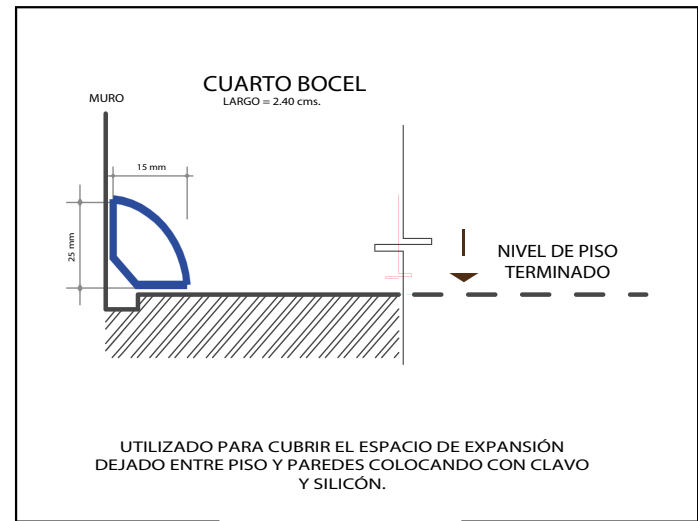

NOBLESS V4

DETALLE DE MOLDURAS

GRIÑON OAK

M.R.

www.tramaderas.com

Horario de Atención 01 800 953 0200
Lunes a Viernes de 9:00 a 18:00 hrs