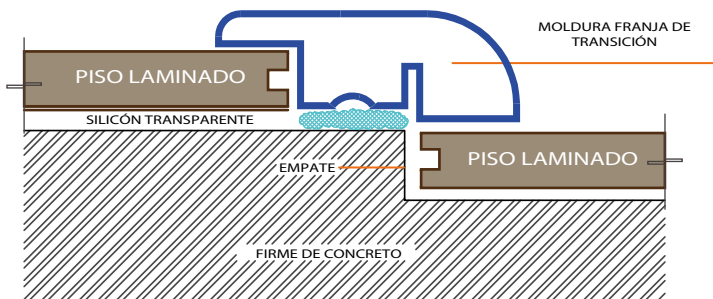

NOBLESS V4

GRÑON OAK

DETALLE DE MOLDURAS

"T" DE EXPANSIÓN

Largo = 2.40 cms

UTILIZADA PARA UNIR DOS PISOS A UN MISMO NIVEL COLOCADO CON CLAVO Y TAQUETE

FRANJA DE TRANSICIÓN

Largo = 2.40 cms

UTILIZADA PARA UNIR PISO LAMINADO CON OTRO PISO A DIFERENTE NIVEL COLOCADO CON CLAVO Y TAQUETE

EJEMPLO DETALLE DE INSTALACIÓN DE MOLDURA

M.R.

www.tramaderas.com

Horario de Atención 01 800 953 0200
Lunes a Viernes de 9:00 a 18:00 hrs