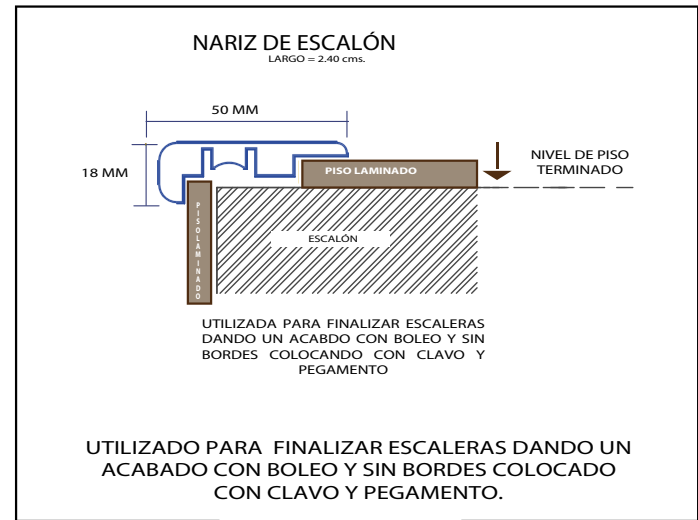

NOBLESS V4

DETALLE DE MOLDURAS

GRIÑON OAK

M.R.

www.tramaderas.com

Horario de Atención 01 800 953 0200
Lunes a Viernes de 9:00 a 18:00 hrs