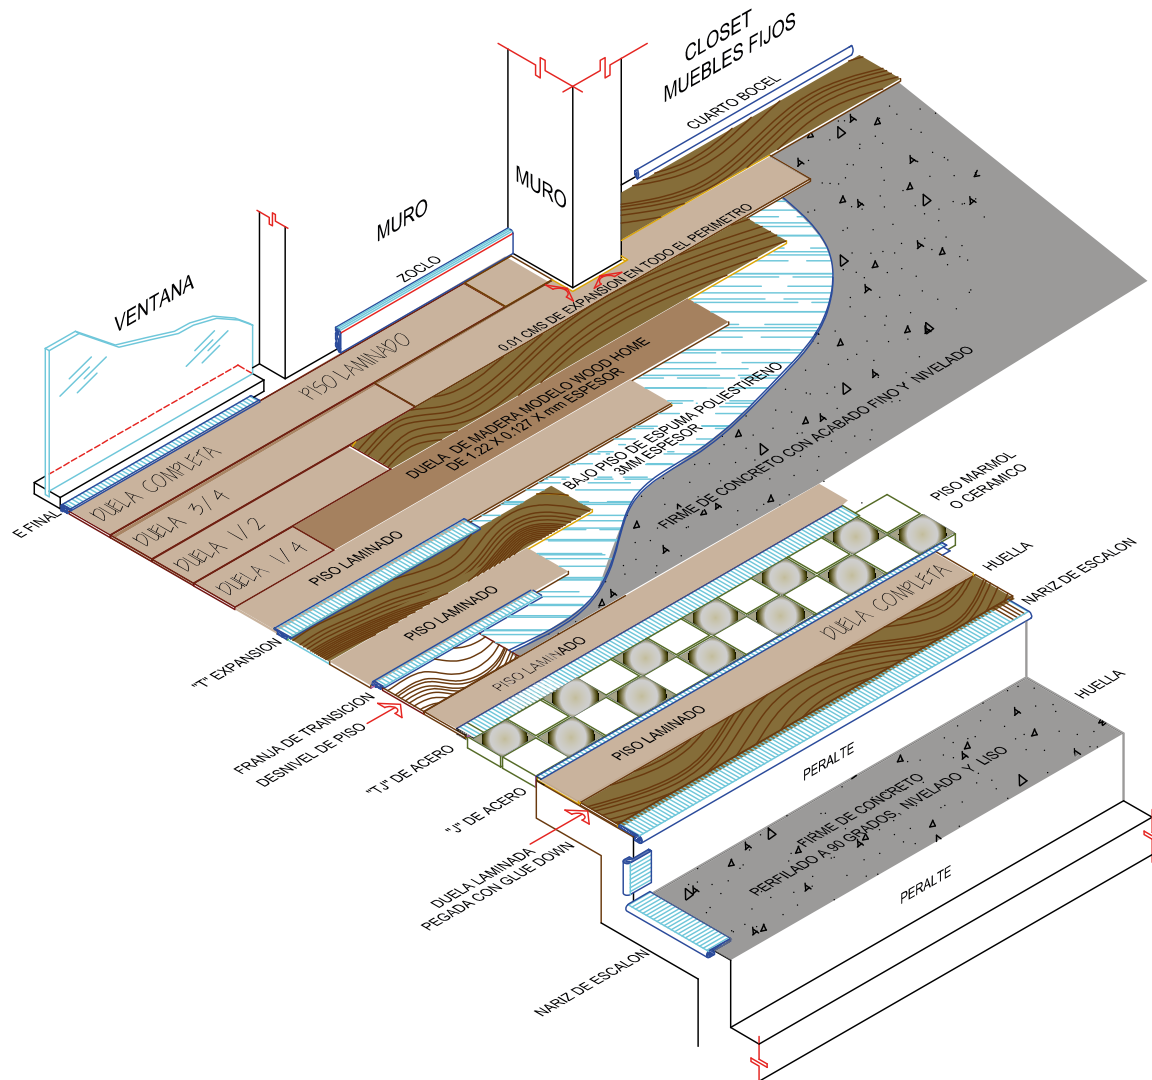

SYNC CHROME

LEYSIN OAK

DETALLE DE MOLDURAS

M.R.

www.tramaderas.com

Horario de Atención 01 800 953 0200
Lunes a Viernes de 9:00 a 18:00 hrs