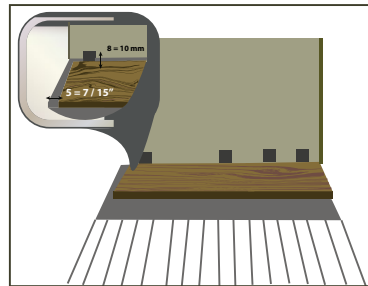

SYNC CHROME

LEYSIN OAK

ESPECIFICACIONES PARA LA INSTALACIÓN DE PISOS LAMINADOS

1. Ambientación.

Es imprescindible que el piso se ambiente. Las duelas deberán ser ubicadas mínimo 48 horas (entre 3 y 5 días), en donde serán colocadas abriendo las cajas para permitir que estas absorban y/o suelten la humedad que corresponda al lugar en donde será instalado el piso.

2. Método de Instalación.

- ✓ **Humedad máxima del firme: 3% revisada con higrómetro.**
- ✓ **Desnivel máximo permitido: 3 mm.**
- ✓ **Cosiderar junta de expansión perimetral de 8 mm mínimo.**

M.R.

www.tramaderas.com

Horario de Atención 01 800 953 0200
Lunes a Viernes de 9:00 a 18:00 hrs