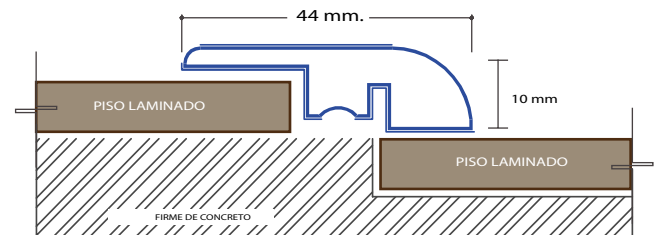

## DETALLE DE MOLDURAS

#### "T" DE EXPANSIÓN

Largo = 2.40 cms

UTILIZADA PARA UNIR DOS PISOS A UN MISMO NIVEL COLOCADO CON CLAVO Y TAQUETE

#### FRANJA DE TRANSICIÓN

Largo = 2.40 cms

UTILIZADA PARA UNIR PISO LAMINADO CON OTRO PISO A DIFERENTE NIVEL COLOCADO CON CLAVO Y TAQUETE