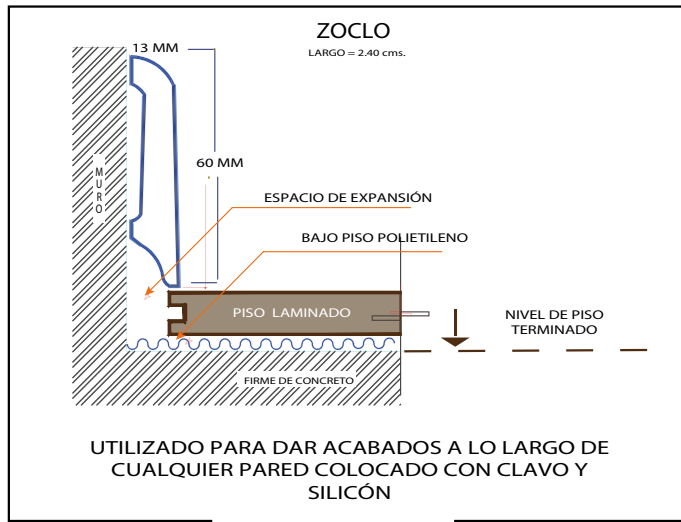

NOBLESS V4

DETALLE DE MOLDURAS

NEW YORK OAK

M.R.

www.tramaderas.com

Horario de Atención 01 800 953 0200
Lunes a Viernes de 9:00 a 18:00 hrs