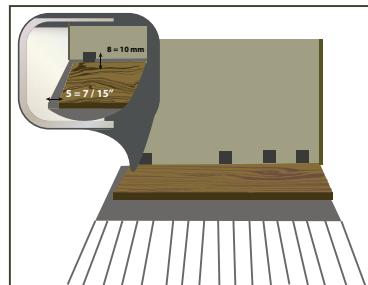

NOBLESS V4

NEW YORK OAK

ESPECIFICACIONES PARA LA INSTALACIÓN DE PISOS LAMINADOS

1. Ambientación.

Es imprescindible que el piso se ambiente. Las duelas deberán ser ubicadas mínimo 48 horas (entre 3 y 5 días), en donde serán colocadas abriendo las cajas para permitir que estas absorban y/o suelten la humedad que corresponda al lugar en donde será instalado el piso.

2. Método de Instalación.

- ✓ **Humedad máxima del firme: 3% revisada con higrómetro.**
- ✓ **Desnivel máximo permitido: 3 mm.**
- ✓ **Cosiderar junta de expansión perimetral de 8 mm mínimo.**

M.R.

www.tramaderas.com

Horario de Atención 01 800 953 0200
Lunes a Viernes de 9:00 a 18:00 hrs