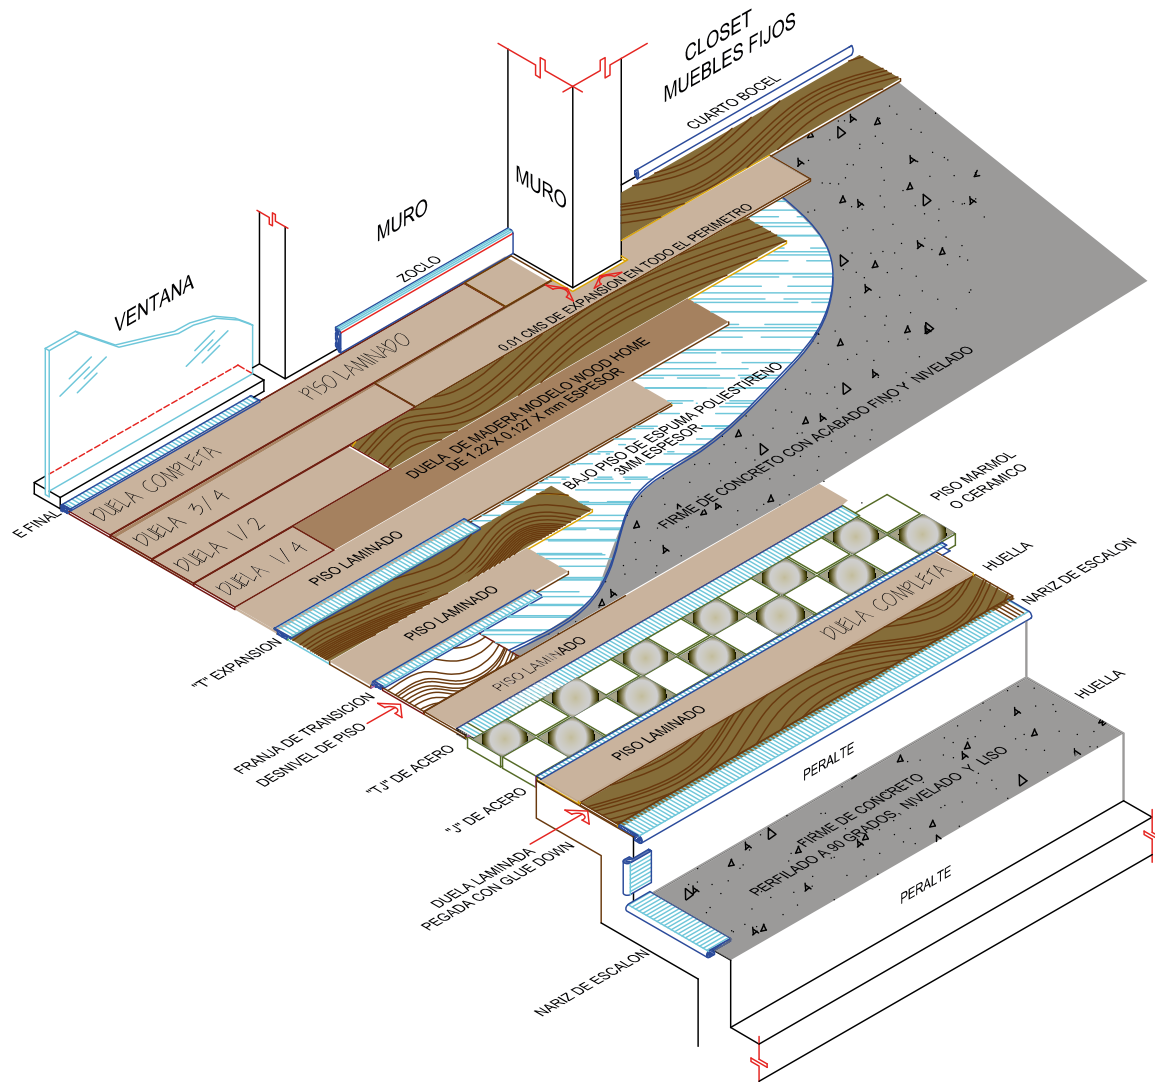

NOBLESS V4

NEW YORK OAK

DETALLE DE MOLDURAS

M.R.

www.tramaderas.com

Horario de Atención 01 800 953 0200
Lunes a Viernes de 9:00 a 18:00 hrs