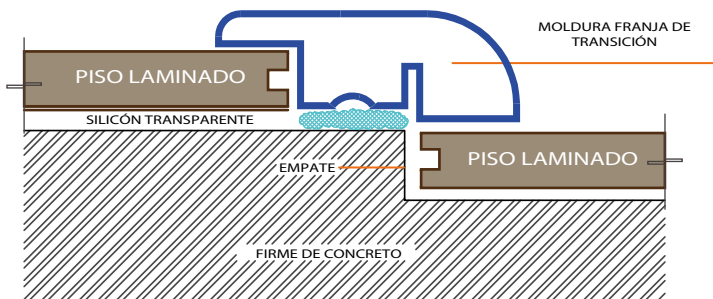

NOBLESS V4

NEW YORK OAK

DETALLE DE MOLDURAS

"T" DE EXPANSIÓN

Largo = 2.40 cms

UTILIZADA PARA UNIR DOS PISOS A UN MISMO NIVEL COLOCADO CON CLAVO Y TAQUETE

FRANJA DE TRANSICIÓN

Largo = 2.40 cms

UTILIZADA PARA UNIR PISO LAMINADO CON OTRO PISO A DIFERENTE NIVEL COLOCADO CON CLAVO Y TAQUETE

EJEMPLO DETALLE DE INSTALACIÓN DE MOLDURA

www.tramaderas.com

Horario de Atención 01 800 953 0200
Lunes a Viernes de 9:00 a 18:00 hrs