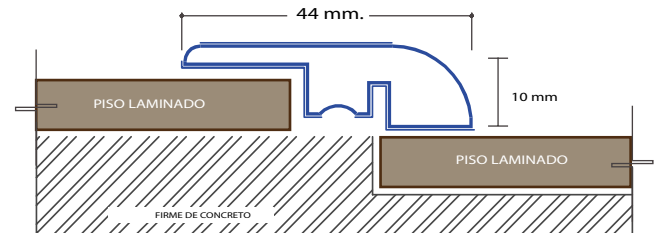

NOBLESS V4

NEW YORK OAK

DETALLE DE MOLDURAS

"T" DE EXPANSIÓN

Largo = 2.40 cms

UTILIZADA PARA UNIR DOS PISOS A UN MISMO NIVEL COLOCADO CON CLAVO Y TAQUETE

FRANJA DE TRANSICIÓN

Largo = 2.40 cms

UTILIZADA PARA UNIR PISO LAMINADO CON OTRO PISO A DIFERENTE NIVEL COLOCADO CON CLAVO Y TAQUETE

EJEMPLO DETALLE DE INSTALACIÓN DE MOLDURA

www.tramaderas.com

Horario de Atención 01 800 953 0200
Lunes a Viernes de 9:00 a 18:00 hrs