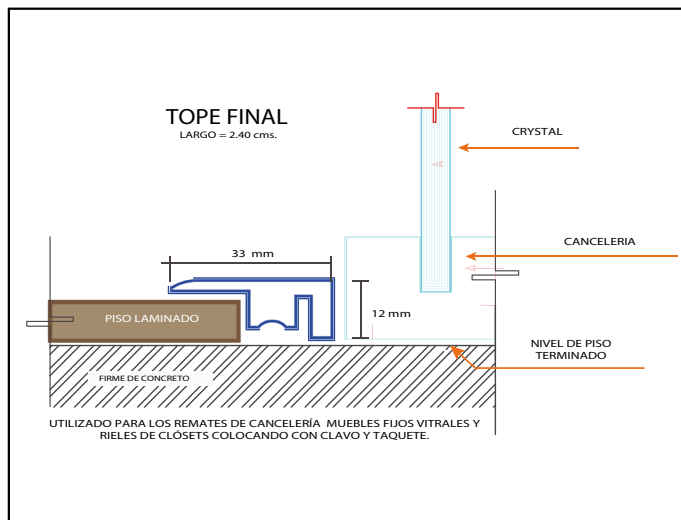

NOBLESS V4

DETALLE DE MOLDURAS

NEW YORK OAK

M.R.

www.tramaderas.com

Horario de Atención 01 800 953 0200
Lunes a Viernes de 9:00 a 18:00 hrs