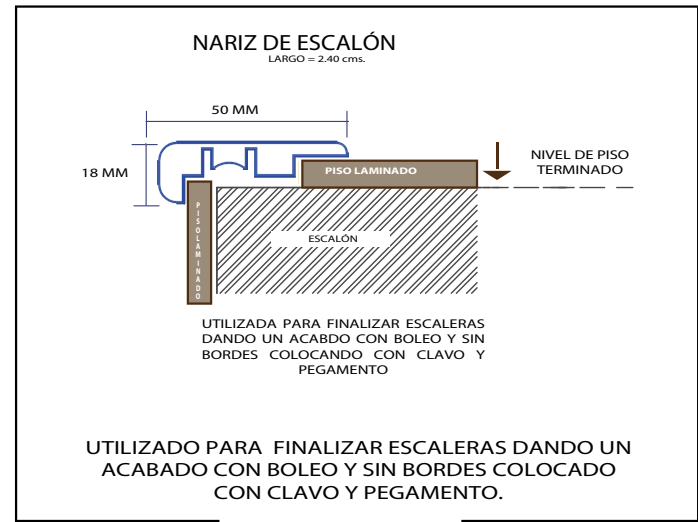

NOBLESS V4

DETALLE DE MOLDURAS

NEW YORK OAK

M.R.

www.tramaderas.com

Horario de Atención 01 800 953 0200
Lunes a Viernes de 9:00 a 18:00 hrs