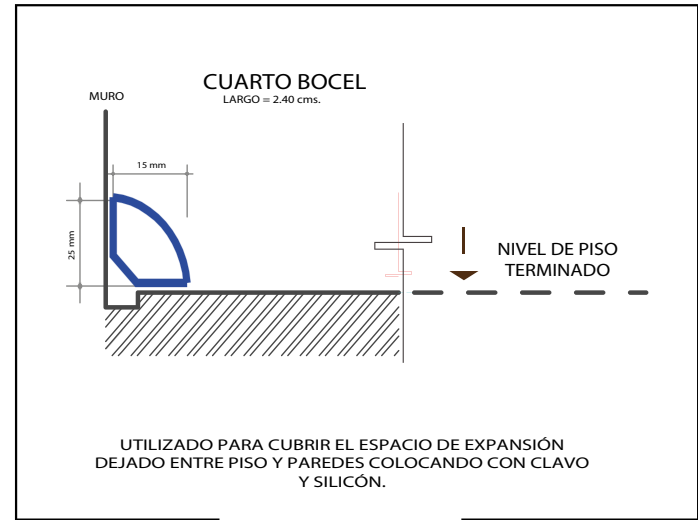

NOBLESS V4

DETALLE DE MOLDURAS

NEW YORK OAK

M.R.

www.tramaderas.com

Horario de Atención 01 800 953 0200
Lunes a Viernes de 9:00 a 18:00 hrs