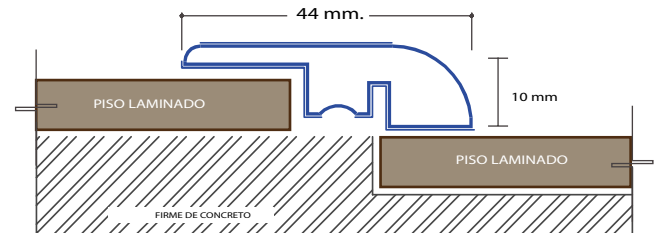

LUCERNA

OAK ASSAGO

DETALLE DE MOLDURAS

"T" DE EXPANSIÓN

Largo = 2.40 cms

UTILIZADA PARA UNIR DOS PISOS A UN MISMO NIVEL COLOCADO CON CLAVO Y TAQUETE

FRANJA DE TRANSICIÓN

Largo = 2.40 cms

UTILIZADA PARA UNIR PISO LAMINADO CON OTRO PISO A DIFERENTE NIVEL COLOCADO CON CLAVO Y TAQUETE

EJEMPLO DETALLE DE INSTALACIÓN DE MOLDURA

M.R.

www.tramaderas.com

Horario de Atención 01 800 953 0200
Lunes a Viernes de 9:00 a 18:00 hrs