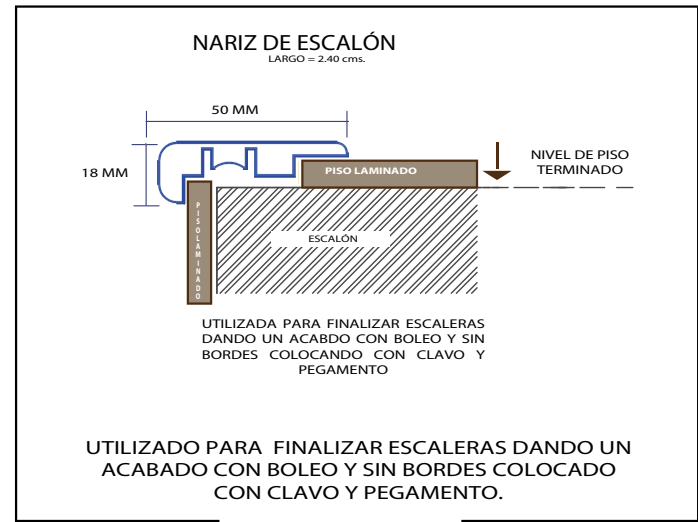

LUCERNA

OAK ASSAGO

DETALLE DE MOLDURAS

M.R.

www.tramaderas.com

Horario de Atención 01 800 953 0200
Lunes a Viernes de 9:00 a 18:00 hrs