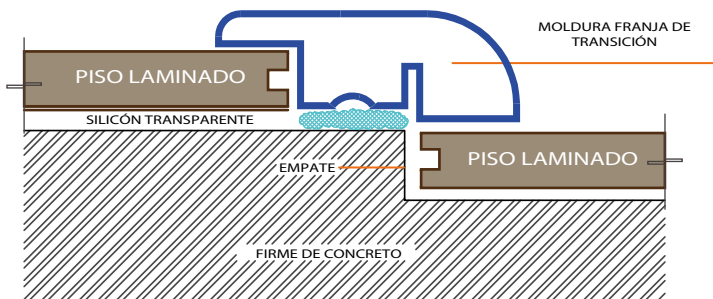

LUCERNA

OAK ASSAGO

DETALLE DE MOLDURAS

"T" DE EXPANSIÓN

Largo = 2.40 cms

UTILIZADA PARA UNIR DOS PISOS A UN MISMO NIVEL COLOCADO CON CLAVO Y TAQUETE

FRANJA DE TRANSICIÓN

Largo = 2.40 cms

UTILIZADA PARA UNIR PISO LAMINADO CON OTRO PISO A DIFERENTE NIVEL COLOCADO CON CLAVO Y TAQUETE

EJEMPLO DETALLE DE INSTALACIÓN DE MOLDURA

M.R.

www.tramaderas.com

Horario de Atención 01 800 953 0200
Lunes a Viernes de 9:00 a 18:00 hrs