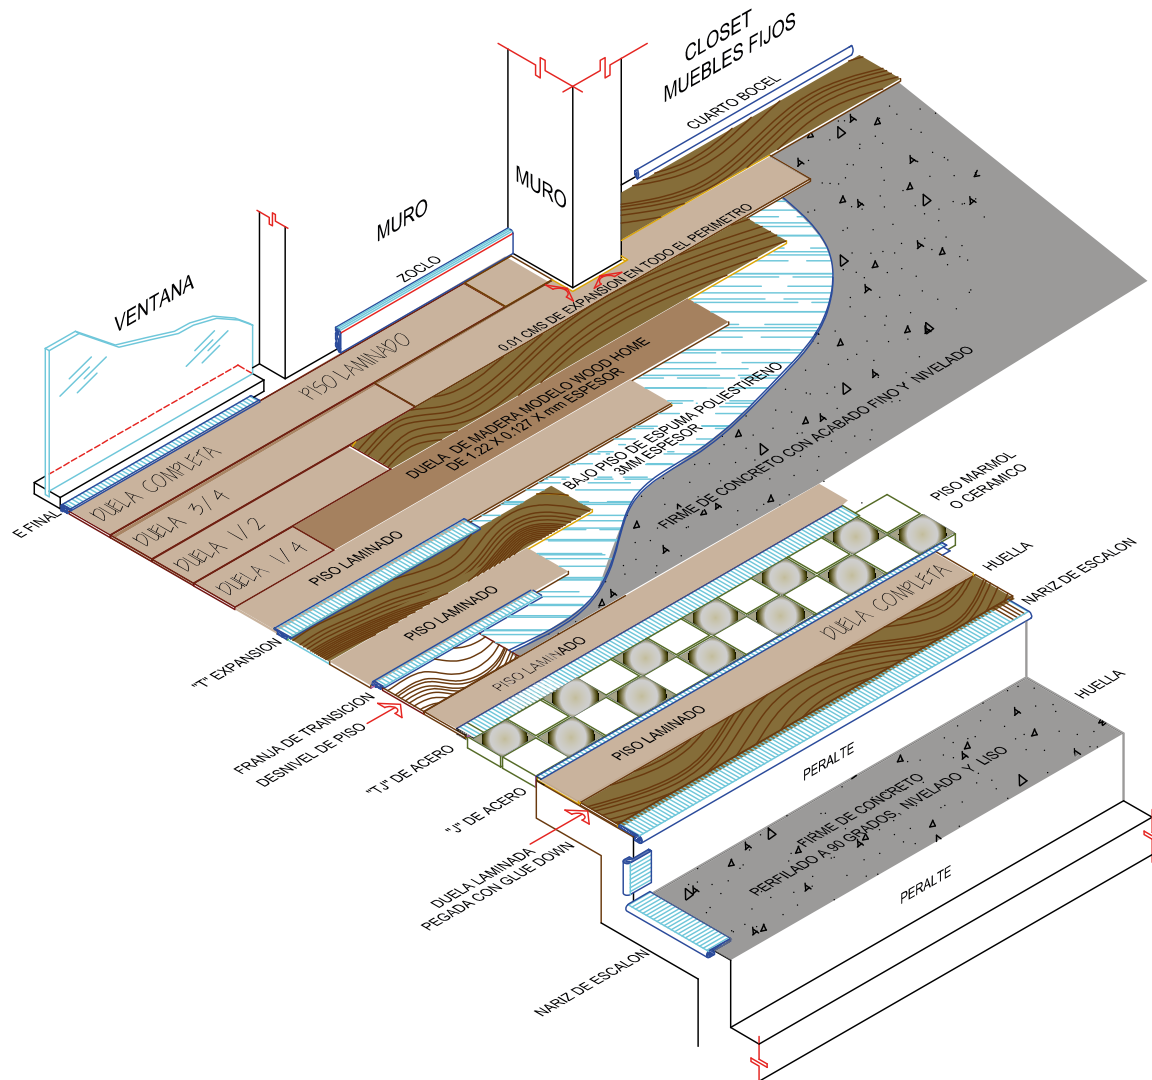

2. Método de Instalación.

Paso #1

Paso #2

Paso #3

- ✓ **Humedad máxima del firme: 3% revisada con higrómetro.**
- ✓ **Desnivel máximo permitido: 3 mm.**
- ✓ **Cosiderar junta de expansión perimetral de 8 mm mínimo.**

M.R.

www.tramaderas.com

Horario de Atención 01 800 953 0200
Lunes a Viernes de 9:00 a 18:00 hrs

LUCERNA

OAK ASSAGO

DETALLE DE MOLDURAS

M.R.

www.tramaderas.com

LUCERNA

OAK ASSAGO

DETALLE DE MOLDURAS

"T" DE EXPANSIÓN

Largo = 2.40 cms

UTILIZADA PARA UNIR DOS PISOS A UN MISMO NIVEL COLOCADO CON CLAVO Y TAQUETE

FRANJA DE TRANSICIÓN

Largo = 2.40 cms