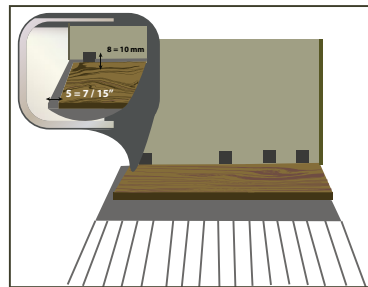

LUCERNA

OAK ASSAGO

ESPECIFICACIONES PARA LA INSTALACIÓN DE PISOS LAMINADOS

1. Ambientación.

Es imprescindible que el piso se ambiente. Las duelas deberán ser ubicadas mínimo 48 horas (entre 3 y 5 días), en donde serán colocadas abriendo las cajas para permitir que estas absorban y/o suelten la humedad que corresponda al lugar en donde será instalado el piso.

2. Método de Instalación.

- ✓ **Humedad máxima del firme: 3% revisada con higrómetro.**
- ✓ **Desnivel máximo permitido: 3 mm.**
- ✓ **Cosiderar junta de expansión perimetral de 8 mm mínimo.**

M.R.

www.tramaderas.com

Horario de Atención 01 800 953 0200
Lunes a Viernes de 9:00 a 18:00 hrs