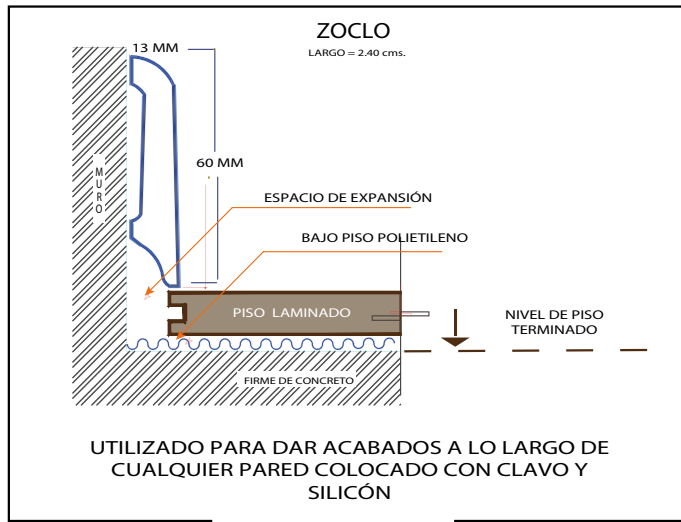

LUCERNA

OAK ASSAGO

DETALLE DE MOLDURAS

M.R.

www.tramaderas.com

Horario de Atención 01 800 953 0200
Lunes a Viernes de 9:00 a 18:00 hrs