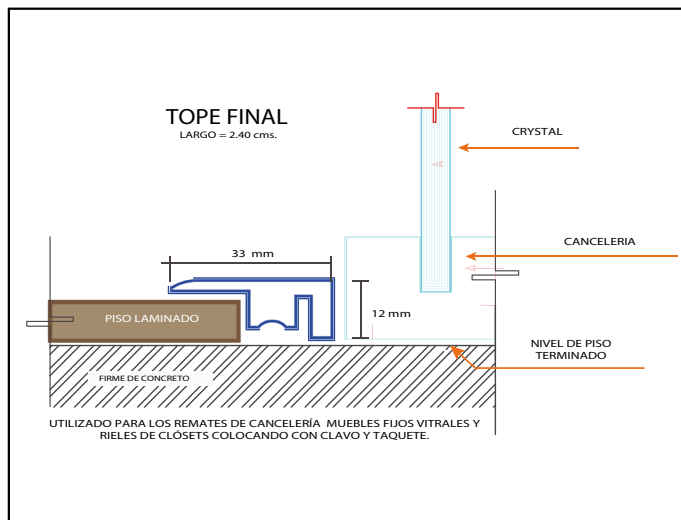

LUCERNA

OAK ASSAGO

DETALLE DE MOLDURAS

M.R.

www.tramaderas.com

Horario de Atención 01 800 953 0200
Lunes a Viernes de 9:00 a 18:00 hrs