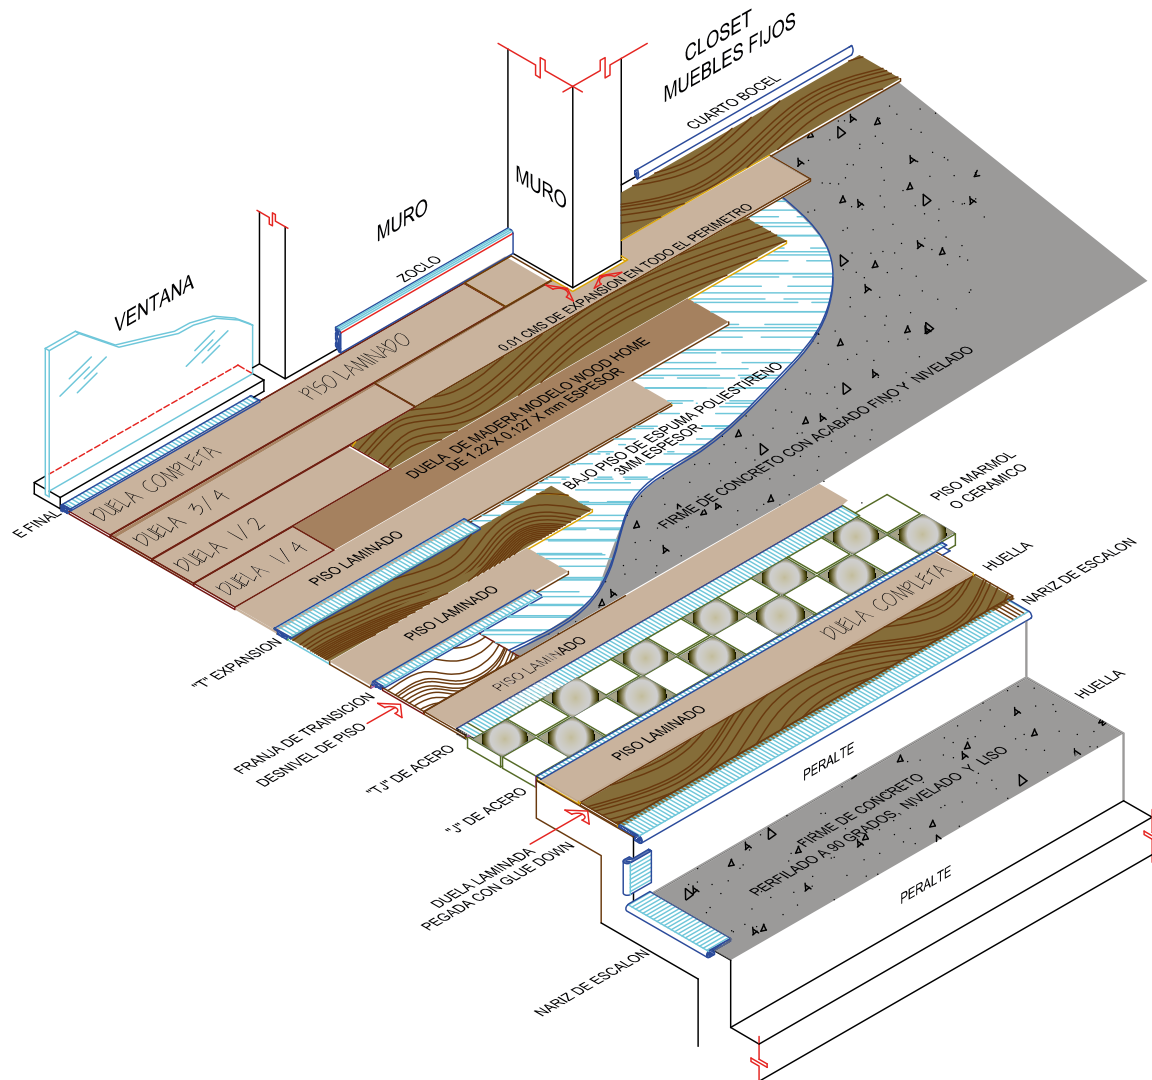

NOBLESS V4

STRASSBOURG OAK

DETALLE DE MOLDURAS

M.R.

www.tramaderas.com

Horario de Atención 01 800 953 0200
Lunes a Viernes de 9:00 a 18:00 hrs