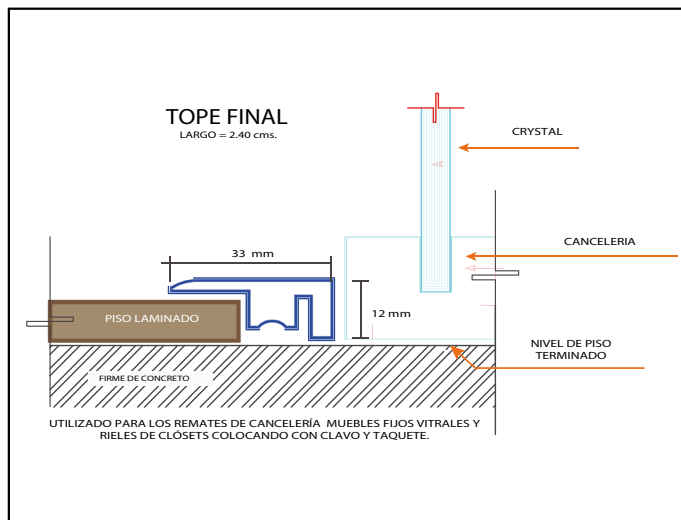

NOBLESS V4

DETALLE DE MOLDURAS

STRASSBOURG OAK

M.R.

www.tramaderas.com

Horario de Atención 01 800 953 0200
Lunes a Viernes de 9:00 a 18:00 hrs