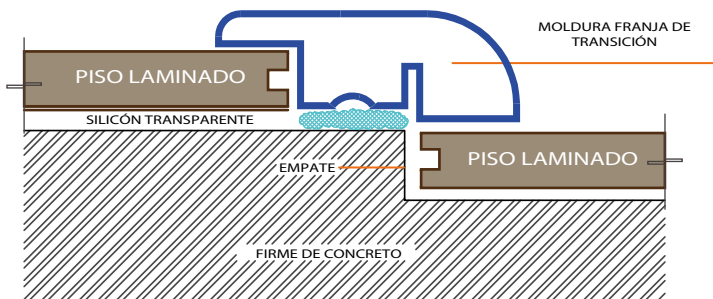

NOBLESS V4

STRASSBOURG OAK

DETALLE DE MOLDURAS

"T" DE EXPANSIÓN

Largo = 2.40 cms

UTILIZADA PARA UNIR DOS PISOS A UN MISMO NIVEL COLOCADO CON CLAVO Y TAQUETE

FRANJA DE TRANSICIÓN

Largo = 2.40 cms

UTILIZADA PARA UNIR PISO LAMINADO CON OTRO PISO A DIFERENTE NIVEL COLOCADO CON CLAVO Y TAQUETE

EJEMPLO DETALLE DE INSTALACIÓN DE MOLDURA

www.tramaderas.com

Horario de Atención 01 800 953 0200
Lunes a Viernes de 9:00 a 18:00 hrs