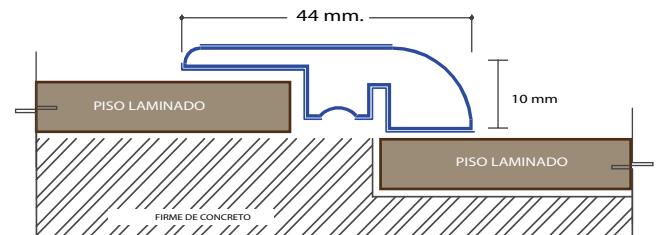

NOBLESS V4

STRASSBOURG OAK

DETALLE DE MOLDURAS

"T" DE EXPANSIÓN

Largo = 2.40 cms

UTILIZADA PARA UNIR DOS PISOS A UN MISMO NIVEL COLOCADO CON CLAVO Y TAQUETE

FRANJA DE TRANSICIÓN

Largo = 2.40 cms

UTILIZADA PARA UNIR PISO LAMINADO CON OTRO PISO A DIFERENTE NIVEL COLOCADO CON CLAVO Y TAQUETE

EJEMPLO DETALLE DE INSTALACIÓN DE MOLDURA

www.tramaderas.com

Horario de Atención 01 800 953 0200
Lunes a Viernes de 9:00 a 18:00 hrs

Especificaciones del producto

Dimensiones por tablón:

Largo: 1.38 m / Ancho: 19.3 cm / Espesor: 8 mm

Sistema click

Contenido por caja:

8 tablones 2.131 m²

5G

Características: