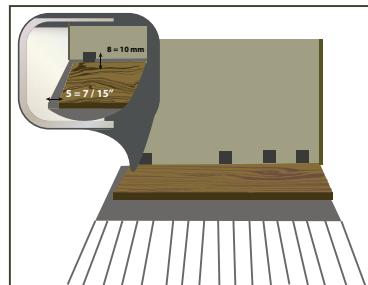

NOBLESS V4

STRASSBOURG OAK

ESPECIFICACIONES PARA LA INSTALACIÓN DE PISOS LAMINADOS

1. Ambientación.

Es imprescindible que el piso se ambiente. Las duelas deberán ser ubicadas mínimo 48 horas (entre 3 y 5 días), en donde serán colocadas abriendo las cajas para permitir que estas absorban y/o suelten la humedad que corresponda al lugar en donde será instalado el piso.

2. Método de Instalación.

- ✓ **Humedad máxima del firme: 3% revisada con higrómetro.**
- ✓ **Desnivel máximo permitido: 3 mm.**
- ✓ **Cosiderar junta de expansión perimetral de 8 mm mínimo.**

M.R.

www.tramaderas.com

Horario de Atención 01 800 953 0200
Lunes a Viernes de 9:00 a 18:00 hrs