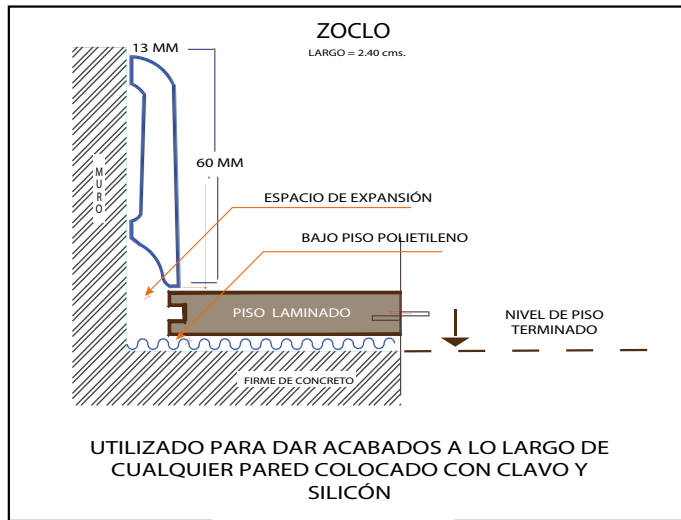

NOBLESS V4

DETALLE DE MOLDURAS

STRASSBOURG OAK

M.R.

www.tramaderas.com

Horario de Atención 01 800 953 0200
Lunes a Viernes de 9:00 a 18:00 hrs