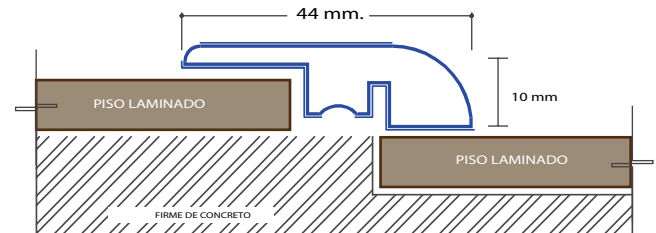

SYNC CHROME

DETALLE DE MOLDURAS

VERBIER OAK

"T" DE EXPANSIÓN Largo = 2.40 cms

UTILIZADA PARA UNIR DOS PISOS A UN MISMO NIVEL COLOCADO CON CLAVO Y TAQUETE

FRANJA DE TRANSICIÓN Largo = 2.40 cms

UTILIZADA PARA UNIR PISO LAMINADO CON OTRO PISO A DIFERENTE NIVEL COLOCADO CON CLAVO Y TAQUETE

Especificaciones de producto:

Dimensiones por tablón:

Largo: 1.38 m / Ancho: 19.3 cm / Espesor: 8 mm

Contenido de caja:

8 tablonces, 2.131 m²

Características:

Biselado por los 4 lados, instalación 5G drop lock.