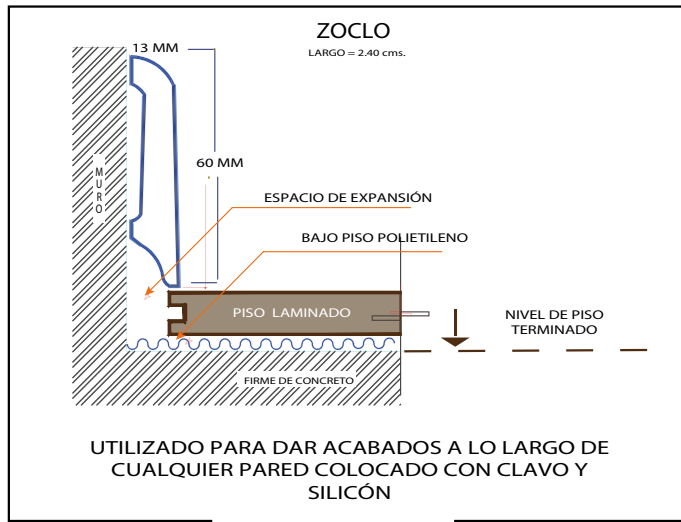

SYNC CHROME

DETALLE DE MOLDURAS

VERBIER OAK

M.R.

www.tramaderas.com

Horario de Atención 01 800 953 0200
Lunes a Viernes de 9:00 a 18:00 hrs