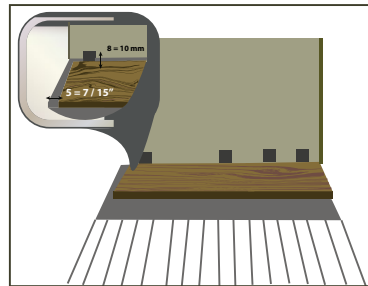

SYNC CHROME

VERBIER OAK

ESPECIFICACIONES PARA LA INSTALACIÓN DE PISOS LAMINADOS

1. Ambientación.

Es imprescindible que el piso se ambiente. Las duelas deberán ser ubicadas mínimo 48 horas (entre 3 y 5 días), en donde serán colocadas abriendo las cajas para permitir que estas absorban y/o suelten la humedad que corresponda al lugar en donde será instalado el piso.

2. Método de Instalación.

- ✓ **Humedad máxima del firme: 3% revisada con higrómetro.**
- ✓ **Desnivel máximo permitido: 3 mm.**
- ✓ **Cosiderar junta de expansión perimetral de 8 mm mínimo.**

M.R.

www.tramaderas.com

Horario de Atención 01 800 953 0200
Lunes a Viernes de 9:00 a 18:00 hrs