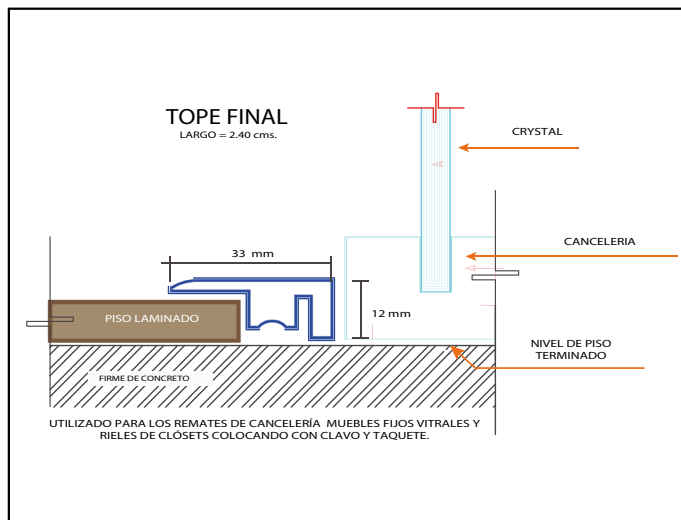

SYNC CHROME

DETALLE DE MOLDURAS

VERBIER OAK

M.R.

www.tramaderas.com

Horario de Atención 01 800 953 0200
Lunes a Viernes de 9:00 a 18:00 hrs