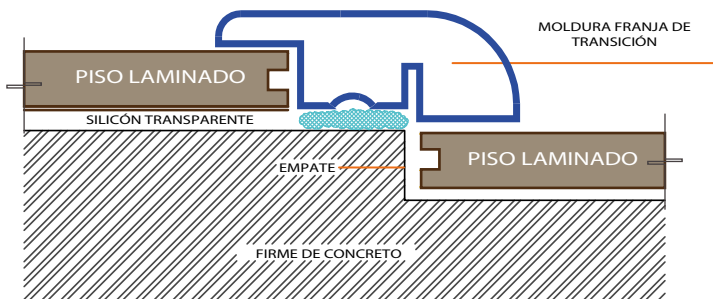

EJEMPLO DETALLE DE INSTALACIÓN DE MOLDURA

www.tramaderas.com

Horario de Atención 01 800 953 0200
Lunes a Viernes de 9:00 a 18:00 hrs