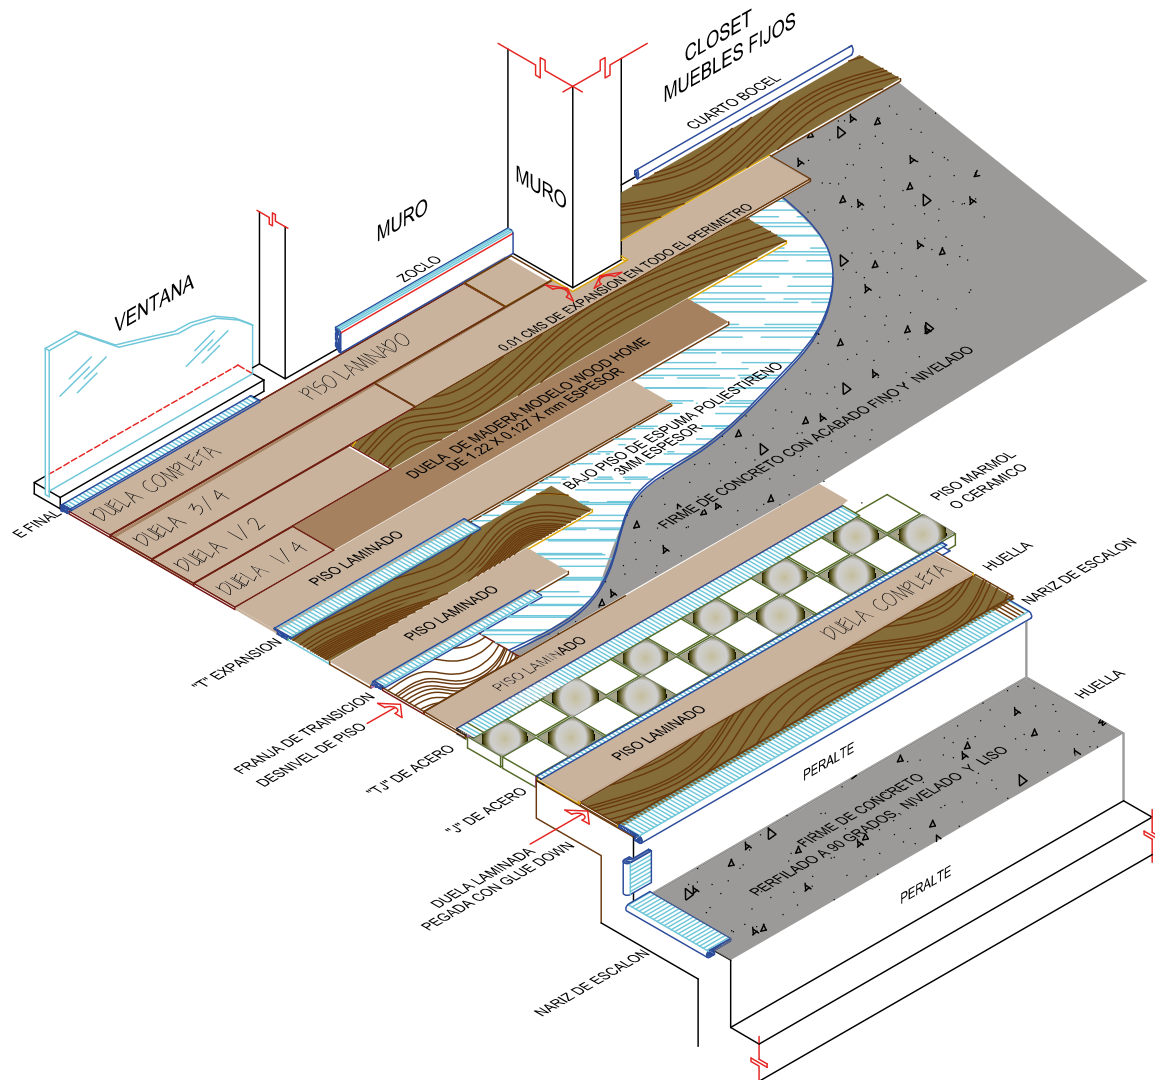

SYNC CHROME

VERBIER OAK

DETALLE DE MOLDURAS

M.R.

www.tramaderas.com

Horario de Atención 01 800 953 0200
Lunes a Viernes de 9:00 a 18:00 hrs