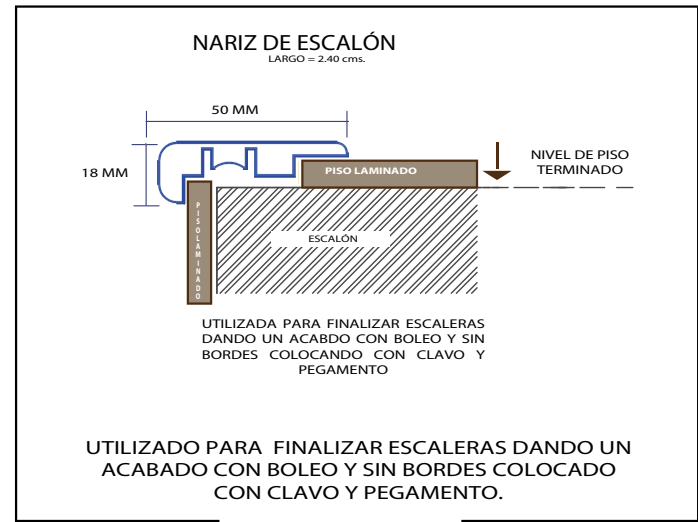

NOBLESSE V4 OVERSIZE

DETALLE DE MOLDURAS

WALNUT RUBIO

M.R.

www.tramaderas.com

Horario de Atención 01 800 953 0200
Lunes a Viernes de 9:00 a 18:00 hrs