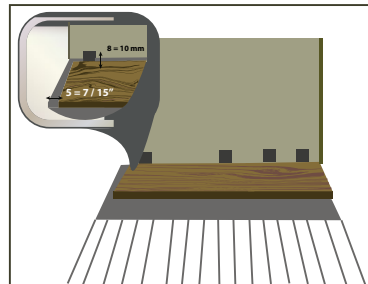

NOBLESSE V4 OVERSIZE

WALNUT RUBIO

ESPECIFICACIONES PARA LA INSTALACIÓN DE PISOS LAMINADOS

1. Ambientación.

Es imprescindible que el piso se ambiente. Las duelas deberán ser ubicadas mínimo 48 horas (entre 3 y 5 días), en donde serán colocadas abriendo las cajas para permitir que estas absorban y/o suelten la humedad que corresponda al lugar en donde será instalado el piso.

2. Método de Instalación.

- ✓ **Humedad máxima del firme: 3% revisada con higrómetro.**
- ✓ **Desnivel máximo permitido: 3 mm.**
- ✓ **Considerar junta de expansión perimetral de 8 mm mínimo.**

M.R.

www.tramaderas.com

Horario de Atención 01 800 953 0200
Lunes a Viernes de 9:00 a 18:00 hrs