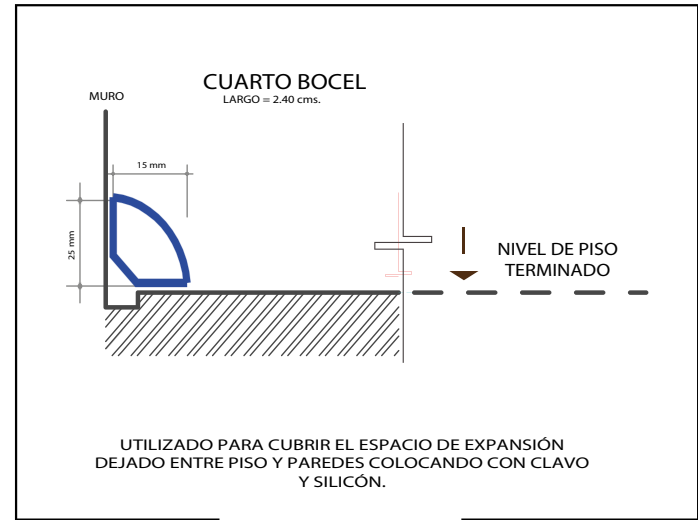

NOBLESSE V4 OVERSIZE

DETALLE DE MOLDURAS

WALNUT RUBIO

M.R.

www.tramaderas.com

Horario de Atención 01 800 953 0200
Lunes a Viernes de 9:00 a 18:00 hrs