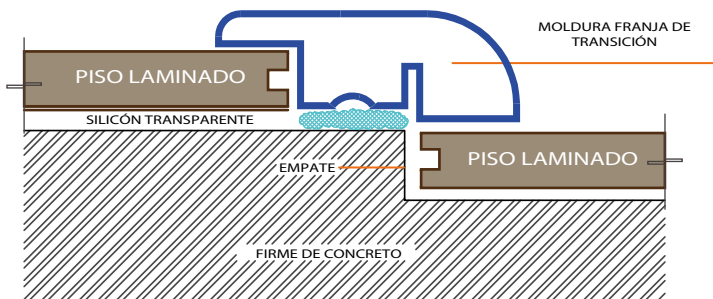

EJEMPLO DETALLE DE INSTALACIÓN DE MOLDURA

M.R.

www.tramaderas.com

Horario de Atención 01 800 953 0200
Lunes a Viernes de 9:00 a 18:00 hrs