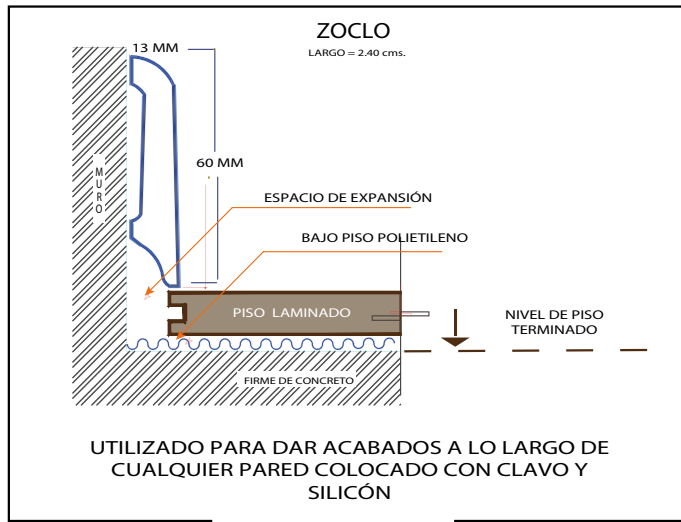

NOBLESSE V4 OVERSIZE

DETALLE DE MOLDURAS

WALNUT RUBIO

M.R.

www.tramaderas.com

Horario de Atención 01 800 953 0200
Lunes a Viernes de 9:00 a 18:00 hrs