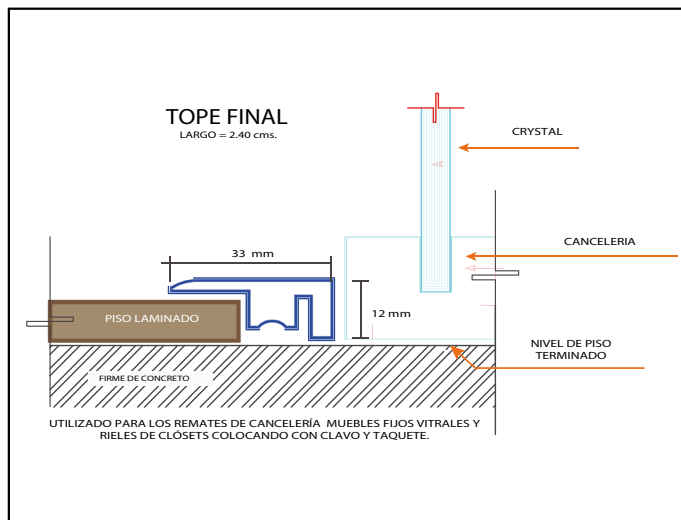

NOBLESSE V4 OVERSIZE

DETALLE DE MOLDURAS

WALNUT RUBIO

M.R.

www.tramaderas.com

Horario de Atención 01 800 953 0200
Lunes a Viernes de 9:00 a 18:00 hrs