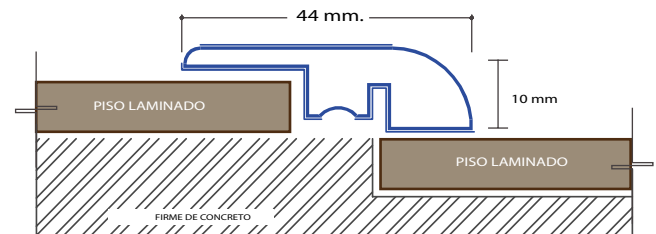

WALNUT RUBIO

"T" DE EXPANSIÓN

Largo = 2.40 cms

UTILIZADA PARA UNIR DOS PISOS A UN MISMO NIVEL COLOCADO CON CLAVO Y TAQUETE

FRANJA DE TRANSICIÓN

Largo = 2.40 cms

UTILIZADA PARA UNIR PISO LAMINADO CON OTRO PISO A DIFERENTE NIVEL COLOCADO CON CLAVO Y TAQUETE