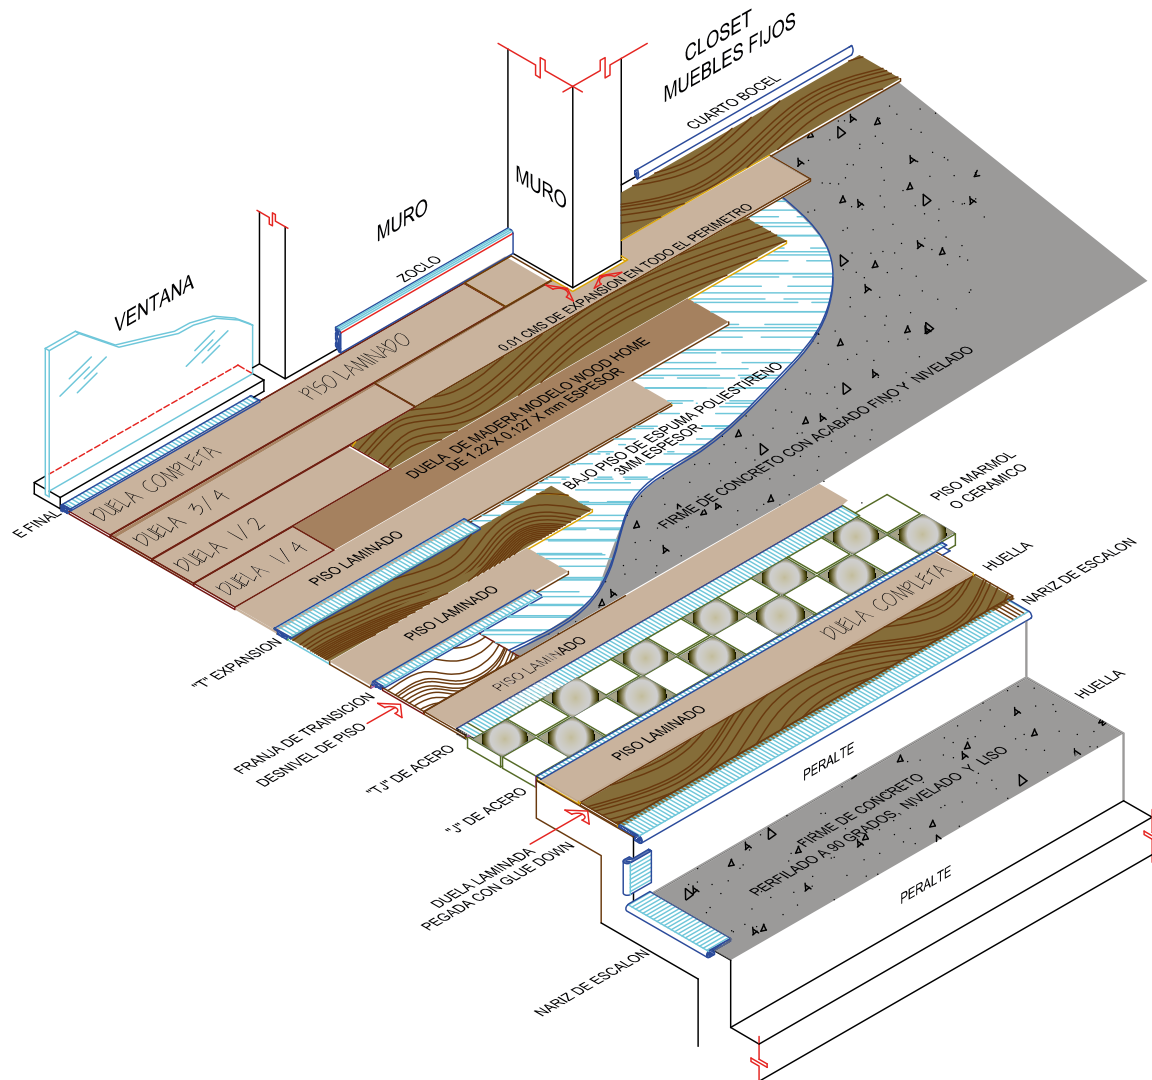

NOBLESSE V4 OVERSIZE

DETALLE DE MOLDURAS

WALNUT RUBIO

M.R.

www.tramaderas.com

Horario de Atención 01 800 953 0200
Lunes a Viernes de 9:00 a 18:00 hrs

México ■ Guadalajara ■ Hermosillo ■ Monterrey ■ Cancún ■ León ■ Aguascalientes ■ San Luis ■ Toluca ■ Los Cabos ■ Puebla ■ Querétaro